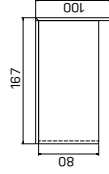

ASSIST

• Rozměry jsou uvedeny v cm
Výška stůl = 74cm
AJ2 - výška 50cm

PRACOVNÍ STOLY

stůl přídavný pravý

lamino ... AD 1 140 P 8085 Kč

stůl přídavný

lamino ... AD 2 113 5355 Kč

recepcie

lamino ... AR 160 5499 Kč
skb ... AR 160 S 10707 Kč

recepcie, levá

lamino ... AR 160 L 5353 Kč
skb ... AR 160 L S 10561 Kč

recepcie, pravá

lamino ... AR 160 P 5353 Kč
skb ... AR 160 P S 10561 Kč

recepcie

lamino ... AR 180 6125 Kč
skb ... AR 180 S 11957 Kč

ASSIST

2 Rozměry jsou uvedeny v cm
Výška recepcie = 100 (76)cm

RECEPCE

14—15

<p>skříň dvoudveřová, zavřená</p> <p>lamino A 3 2 00 8726 Kč</p> 	<p>skříň dvoudveřová, skleněné dveře</p> <p>lamino A 3 2 01 13976 Kč</p> 	<p>skříň třídvěřová, zavřená</p> <p>lamino A 3 3 00 13933 Kč</p> 
<p>skříň dvoudveřová, zavřená</p> <p>lamino A 3 3 01 21808 Kč</p> 	<p>skříň třídvěřová, s věšákem, zavřená – skleněné dveře</p> <p>lamino A 3 3 02 16556 Kč</p> 	<p>skříň čtyřdvěřová, s věšákem, zavřená</p> <p>lamino A 3 4 00 17963 Kč</p> 
<p>skříň dvoudveřová, zavřená</p> <p>lamino A 3 4 01 26483 Kč</p> 	<p>skříň čtyřdvěřová, s věšákem, zavřená – skleněné dveře</p> <p>lamino A 3 4 02 23233 Kč</p> 	<p>skříň čtyřdvěřová, zavřená</p> <p>lamino A 3 4 00 17963 Kč</p> 