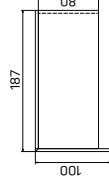

recepcie, levá

lamino ... AR 180 L ..... 5979 Kč
skb ... AR 180 L S ..... 11811 Kč