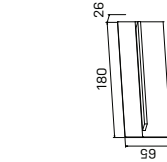

kožená podložka na stůl
 pro tl. desky 38mm
 EKP 4166Kč

EP 181 3854Kč

EP 182 5520Kč

EP 184 8853Kč

EZ M400 5624Kč

KONTEJNERY

DOPLŇKY

22—23