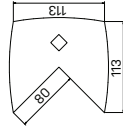

ASSIST

• Rozměry jsou uvedeny v cm
Výška stůl = 74cm
AJ2 - výška 50cm

PRACOVNÍ STOLY

stůl přídavný pravý

lamino ... AD 1 140 P 8085 Kč

stůl přídavný

lamino ... AD 2 113 5355 Kč

recepcie

ASSIST

2 Rozměry jsou uvedeny v cm
Výška recepcie = 100 (76)cm

RECEPCE

14—15

<p>skříň dvoudveřová, zavřená</p> <p>lamino A 3 2 00 8726 Kč</p> 	<p>skříň dvoudveřová, skleněné dveře</p> <p>lamino A 3 2 01 13976 Kč</p> 	<p>skříň třídvěřová, zavřená</p> <p>lamino A 3 3 00 13933 Kč</p> 
<p>skříň dvoudveřová, zavřená</p> <p>lamino A 3 3 01 21808 Kč</p> 	<p>skříň třídvěřová, s věšákem, zavřená – skleněné dveře</p> <p>lamino A 3 3 02 16556 Kč</p> 	<p>skříň čtyřdvěřová, s věšákem, zavřená</p> <p>lamino A 3 4 00 17963 Kč</p> 
<p>skříň dvoudveřová, zavřená</p> <p>lamino A 3 4 01 26483 Kč</p> 	<p>skříň čtyřdvěřová, s věšákem, zavřená – skleněné dveře</p> <p>lamino A 3 4 02 23233 Kč</p> 	<p>skříň čtyřdvěřová, zavřená</p> <p>lamino A 3 4 00 17963 Kč</p> 