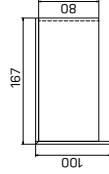

recepcie, levá

lamino ... AR 160 L ..... 5353 Kč
skb ... AR 160 L S ..... 10561 Kč