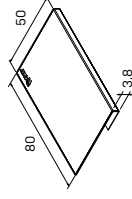

EP 181 ..... 3854Kč

EP 182 ..... 5520Kč

EP 184 ..... 8853Kč

EZ M400 ..... 5624Kč