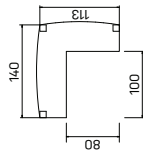

ASSIST

• Rozměry jsou uvedeny v cm
Výška stůl = 74cm
AJ2 - výška 50cm

PRACOVNÍ STOLY

stůl přídavný pravý

lamino ... AD 1 140 P 8085 Kč

stůl přídavný

lamino ... AD 2 113 5355 Kč

recepcie

ASSIST

2 Rozměry jsou uvedeny v cm
Výška recepcie = 100 (76)cm

RECEPCE

14—15

<p>skříň dvoudveřová, zavřená</p> <p>lamino A 3 2 00 8726 Kč</p> 	<p>skříň dvoudveřová, skleněné dveře</p> <p>lamino A 3 2 01 13976 Kč</p> 	<p>skříň třídvěřová, zavřená</p> <p>lamino A 3 3 00 13933 Kč</p> 
<p>skříň dvoudveřová, zavřená</p> <p>lamino A 3 3 01 21808 Kč</p> 	<p>skříň třídvěřová, s věšákem, zavřená – skleněné dveře</p> <p>lamino A 3 3 02 16556 Kč</p> 	<p>skříň čtyřdvěřová, s věšákem, zavřená</p> <p>lamino A 3 4 00 17963 Kč</p> 
<p>skříň dvoudveřová, zavřená</p> <p>lamino A 3 4 01 26483 Kč</p> 	<p>skříň čtyřdvěřová, s věšákem, zavřená – skleněné dveře</p> <p>lamino A 3 4 02 23233 Kč</p> 	<p>skříň čtyřdvěřová, zavřená</p> <p>lamino A 3 4 00 17963 Kč</p> 