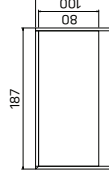

recepcie

lamino ... AR 180 ..... 6125 Kč
skb ... AR 180 S ..... 11957 Kč