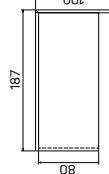

recepcie, pravá

lamino ... AR 180 P ..... 5979 Kč
skb ... AR 180 P S ..... 11811 Kč

SKLO: vanilka
oranžová
červená
hnědá
černé

DEŽENÝ: skát
dub světlý
caikados
merano
orech
dub antracit

ASSIST

2 Rozměry jsou uvedeny v cm
Výška recepcie = 100 (76)cm

RECEPCE

14—15