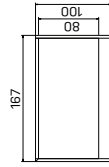

recepcie

lamino ... AR 160 ..... 5499 Kč
skb ... AR 160 S ..... 10707 Kč