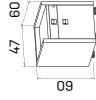

mobilitní kontejner, tužkovnice, registr
lamino EK12 ..... 5395Kč
kůže EK12 K 7707Kč
sklo EK12 S 6541Kč