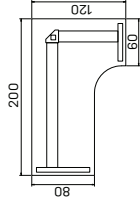

**EXACT**

➤ Rozměry jsou uvedeny v cm  
pevná podnož = 74 cm  
stavěcí podnož = 66–80 cm

**PRACOVNÍ STOLY**

➔ 30—31

Ceny jsou bez DPH, platné od 1. 4. 2014.

pracovní stůl rohový, levý  
**XP9 160 L** ..... 8 069 Kč  
**XPV9 160 L** ..... 8 578 Kč

pracovní stůl rohový, pravý  
**XP9 160 P** ..... 8 069 Kč  
**XPV9 160 P** ..... 8 578 Kč

pracovní stůl rohový, levý  
**XP9 180 L** ..... 8 152 Kč  
**XPV9 180 L** ..... 8 661 Kč

pracovní stůl rohový, levý  
**XP10 160 L** ..... 7 327 Kč  
**XPV10 160 L** ..... 7 849 Kč

pracovní stůl rohový, pravý  
**XP10 160 P** ..... 7 327 Kč  
**XPV10 160 P** ..... 7 849 Kč

pracovní stůl rohový, pravý  
**XP9 180 P** ..... 8 152 Kč  
**XPV9 180 P** ..... 8 661 Kč

pracovní stůl rohový, levý  
**XP9 200 L** ..... 9 318 Kč  
**XPV9 200 L** ..... 9 827 Kč