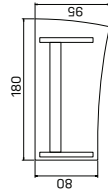

pracovní stůl „sekera“, levý
XP3 180 L ..... 6 798 Kč
XPV3 180 L ..... 7 286 Kč

pracovní stůl „sekera“, pravý
XP4 160 P ..... 6 715 Kč
XPV4 160 P ..... 7 203 Kč