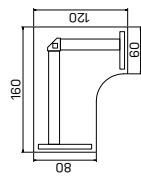

**EXACT**

➤ Rozměry jsou uvedeny v cm  
pevná podnož = 74 cm  
stavěcí podnož = 66–80 cm

**PRACOVNÍ STOLY**

➔ 30—31

Ceny jsou bez DPH, platné od 1. 4. 2014.

pracovní stůl rohový, levý  
**XP9 160 L** ..... 8 069 Kč  
**XPV9 160 L** ..... 8 578 Kč