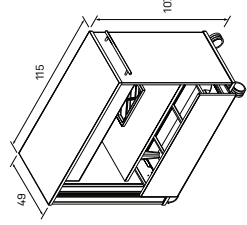

CADDY s výbavou
C 120 1 ..... 13 540 Kč