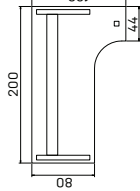

**EXACT**

➤ Rozměry jsou uvedeny v cm  
pevná podnož = 74 cm  
stavěcí podnož = 66–80 cm

**PRACOVNÍ STOLY**

➔ 30—31

Ceny jsou bez DPH, platné od 1. 4. 2014.

pracovní stůl rohový, levý  
**XP9 160 L** ..... 8 069 Kč  
**XPV9 160 L** ..... 8 578 Kč

pracovní stůl rohový, pravý  
**XP9 160 P** ..... 8 069 Kč  
**XPV9 160 P** ..... 8 578 Kč

pracovní stůl rohový, levý  
**XP9 180 L** ..... 8 152 Kč  
**XPV9 180 L** ..... 8 661 Kč

pracovní stůl rohový, levý  
**XP10 160 L** ..... 7 327 Kč  
**XPV10 160 L** ..... 7 849 Kč

pracovní stůl rohový, pravý  
**XP10 160 P** ..... 7 327 Kč  
**XPV10 160 P** ..... 7 849 Kč

pracovní stůl rohový, pravý  
**XP9 180 P** ..... 8 152 Kč  
**XPV9 180 P** ..... 8 661 Kč

pracovní stůl rohový, levý  
**XP9 200 L** ..... 9 318 Kč  
**XPV9 200 L** ..... 9 827 Kč

pracovní stůl rohový, pravý  
**XP10 200 P** ..... 8 576 Kč  
**XPV10 200 P** ..... 9 088 Kč

**EXACT**

➤ Rozměry jsou uvedeny v cm  
 pevná podnož = 74 cm  
 stavitelná podnož = 66–80 cm

**PRACOVNÍ STOLY**