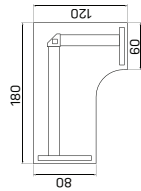

**EXACT**

➤ Rozměry jsou uvedeny v cm  
pevná podnož = 74 cm  
stavěcí podnož = 66–80 cm

**PRACOVNÍ STOLY**

➔ 30—31

Ceny jsou bez DPH, platné od 1. 4. 2014.

pracovní stůl rohový, levý  
**XP9 160 L** ..... 8 069 Kč  
**XPV9 160 L** ..... 8 578 Kč

pracovní stůl rohový, pravý  
**XP9 160 P** ..... 8 069 Kč  
**XPV9 160 P** ..... 8 578 Kč

pracovní stůl rohový, levý  
**XP9 180 L** ..... 8 152 Kč  
**XPV9 180 L** ..... 8 661 Kč

pracovní stůl rohový, levý  
**XP10 160 L** ..... 7 327 Kč  
**XPV10 160 L** ..... 7 849 Kč

pracovní stůl rohový, pravý  
**XP10 200 P** ..... 8 576 Kč  
**XPV10 200 P** ..... 9 088 Kč

**EXACT**

➤ Rozměry jsou uvedeny v cm  
 pevná podnož = 74 cm  
 stavitelná podnož = 66–80 cm

**PRACOVNÍ STOLY**