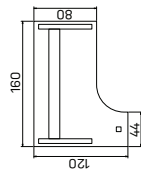

pracovní stůl rohový, levý
XP9 160 L ..... 8 069 Kč
XPV9 160 L ..... 8 578 Kč

pracovní stůl rohový, pravý
XP9 160 P ..... 8 069 Kč
XPV9 160 P ..... 8 578 Kč

pracovní stůl rohový, levý
XP9 180 L ..... 8 152 Kč
XPV9 180 L ..... 8 661 Kč

pracovní stůl rohový, levý
XP10 160 L ..... 7 327 Kč
XPV10 160 L ..... 7 849 Kč

pracovní stůl rohový, pravý
XP10 160 P ..... 7 327 Kč
XPV10 160 P ..... 7 849 Kč

pracovní stůl rohový, pravý
XP9 180 P ..... 8 152 Kč
XPV9 180 P ..... 8 661 Kč

pracovní stůl rohový, levý
XP9 200 L ..... 9 318 Kč
XPV9 200 L ..... 9 827 Kč

pracovní stůl rohový, pravý
XP9 200 P ..... 9 318 Kč
XPV9 200 P ..... 9 827 Kč

pracovní stůl rohový, pravý
XP10 180 P ..... 7 826 Kč
XPV10 180 P ..... 8 348 Kč

pracovní stůl rohový, levý
XP10 200 L ..... 8 576 Kč
XPV10 200 L ..... 9 088 Kč

pracovní stůl rohový, pravý
XP10 200 P ..... 8 576 Kč
XPV10 200 P ..... 9 088 Kč

EXACT

➤ Rozměry jsou uvedeny v cm
pevná podnož = 74 cm
stavitelná podnož = 66–80 cm

PRACOVNÍ STOLY

DEŽENÝ: akát
buk
ořeš
třesněň
kaškadis
ořech
šedá

PODNOŽE: bílá
šedá
černá

XP, XD pevná podnož
XPV, XDV výškově stavitelná podnož