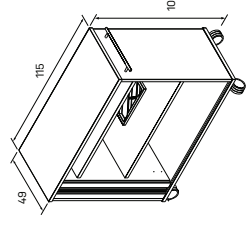

CADDY policová
C 120 ..... 9 998 Kč