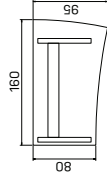

pracovní stůl
XP1 120 ..... 4 924 Kč
XPV1 120 ..... 5 412 Kč

pracovní stůl
XP1 140 ..... 5 070 Kč
XPV1 140 ..... 5 558 Kč

pracovní stůl
XP1 160 ..... 5 236 Kč
XPV1 160 ..... 5 724 Kč

pracovní stůl
XP2 120 ..... 5 236 Kč
XPV2 120 ..... 5 724 Kč

pracovní stůl
XP2 140 ..... 5 528 Kč
XPV2 140 ..... 6 016 Kč

pracovní stůl
XP2 160 ..... 5 736 Kč
XPV2 160 ..... 6 224 Kč

pracovní stůl
XP2 180 ..... 6 381 Kč
XPV2 180 ..... 6 869 Kč

pracovní stůl
XP2 200 ..... 6 610 Kč
XPV2 200 ..... 7 098 Kč

➤ Rozměry jsou uvedeny v cm
pevná podnož = 74 cm
stavitelná podnož = 66–80 cm

PRACOVNÍ STOLY

EXACT

pracovní stůl „sekera“, pravý
XP3 160 P ..... 6 715 Kč
XPV3 160 P ..... 7 203 Kč

pracovní stůl „sekera“, levý
XP3 160 L ..... 6 715 Kč
XPV3 160 L ..... 7 203 Kč

pracovní stůl „sekera“, levý
XP3 180 L ..... 6 798 Kč
XPV3 180 L ..... 7 286 Kč

pracovní stůl „sekera“, pravý
XP4 160 P ..... 6 715 Kč
XPV4 160 P ..... 7 203 Kč

pracovní stůl „sekera“, pravý
XP4 160 L ..... 6 715 Kč
XPV4 160 L ..... 7 203 Kč

DEŽENÝ: akát
buk
olše
třeseň
kačadós
ořech
šeda

PODNOŽE: bílá
šeda
černá

XP, XD pevná podnož
XPV, XDV výškově stavitelná podnož