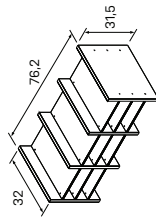

x VNT ..... 1104 Kč

šatní vložka pro skříň Exact X 5 80 01
x VS ..... 1104 Kč

šatní věšák
CAFE ..... 554 Kč

EXACT

DOPLŇKY

48—49