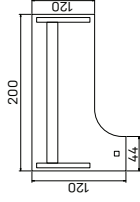

**EXACT**

➤ Rozměry jsou uvedeny v cm  
pevná podnož = 74 cm  
stavěcí podnož = 66–80 cm

**PRACOVNÍ STOLY**

➔ 30—31

Ceny jsou bez DPH, platné od 1. 4. 2014.

pracovní stůl rohový, levý  
**XP9 160 L** ..... 8 069 Kč  
**XPV9 160 L** ..... 8 578 Kč

pracovní stůl rohový, pravý  
**XP9 200 P** ..... 9 318 Kč  
**XPV9 200 P** ..... 9 827 Kč

pracovní stůl rohový, pravý  
**XP10 180 P** ..... 7 826 Kč  
**XPV10 180 P** ..... 8 348 Kč

pracovní stůl rohový, levý  
**XP10 200 L** ..... 8 576 Kč  
**XPV10 200 L** ..... 9 088 Kč

pracovní stůl rohový, pravý  
**XP10 200 P** ..... 8 576 Kč  
**XPV10 200 P** ..... 9 088 Kč

**EXACT**

➤ Rozměry jsou uvedeny v cm  
 pevná podnož = 74 cm  
 stavitelná podnož = 66–80 cm

**PRACOVNÍ STOLY**