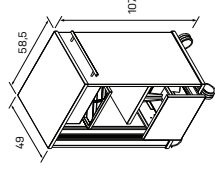

CADDY s výbavou
C 60 1 ..... 7 140 Kč