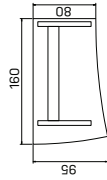

PRACOVNÍ STOLY

EXACT

pracovní stůl „sekera“, pravý
XP3 160 P ..... 6 715 Kč
XPV3 160 P ..... 7 203 Kč

pracovní stůl „sekera“, levý
XP3 160 L ..... 6 715 Kč
XPV3 160 L ..... 7 203 Kč