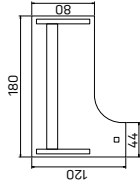

pracovní stůl rohový, pravý
XP10 180 P ..... 7 826 Kč
XPV10 180 P ..... 8 348 Kč

pracovní stůl rohový, levý
XP10 200 L ..... 8 576 Kč
XPV10 200 L ..... 9 088 Kč