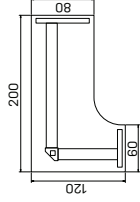

pracovní stůl rohový, levý
XP9 160 L ..... 8 069 Kč
XPV9 160 L ..... 8 578 Kč

pracovní stůl rohový, pravý
XP9 160 P ..... 8 069 Kč
XPV9 160 P ..... 8 578 Kč

pracovní stůl rohový, levý
XP9 180 L ..... 8 152 Kč
XPV9 180 L ..... 8 661 Kč

pracovní stůl rohový, levý
XP10 160 L ..... 7 327 Kč
XPV10 160 L ..... 7 849 Kč

pracovní stůl rohový, pravý
XP10 160 P ..... 7 327 Kč
XPV10 160 P ..... 7 849 Kč

pracovní stůl rohový, pravý
XP9 180 P ..... 8 152 Kč
XPV9 180 P ..... 8 661 Kč

pracovní stůl rohový, levý
XP9 200 L ..... 9 318 Kč
XPV9 200 L ..... 9 827 Kč

pracovní stůl rohový, pravý
XP9 200 P ..... 9 318 Kč
XPV9 200 P ..... 9 827 Kč

pracovní stůl rohový, pravý
XP10 180 P ..... 7 826 Kč
XPV10 180 P ..... 8 348 Kč

pracovní stůl rohový, levý
XP10 200 L ..... 8 576 Kč
XPV10 200 L ..... 9 088 Kč

pracovní stůl rohový, pravý
XP10 200 P ..... 8 576 Kč
XPV10 200 P ..... 9 088 Kč

EXACT

➤ Rozměry jsou uvedeny v cm
pevná podnož = 74 cm
stavitelná podnož = 66–80 cm

PRACOVNÍ STOLY

DEŽENÝ: akát
buk
ořeš
třesněň
kaškadis
ořech
šedá

PODNOŽE: bílá
šedá
černá

XP, XD pevná podnož
XPV, XDV výškově stavitelná podnož