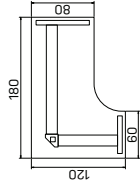

pracovní stůl rohový, pravý
XP9 180 P ..... 8 152 Kč
XPV9 180 P ..... 8 661 Kč

pracovní stůl rohový, levý
XP9 200 L ..... 9 318 Kč
XPV9 200 L ..... 9 827 Kč