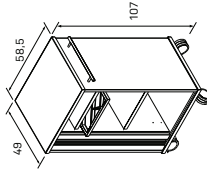

CADDY policová
C 60 ..... 7 499 Kč