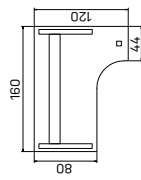

pracovní stůl rohový, levý
XP10 160 L ..... 7 327 Kč
XPV10 160 L ..... 7 849 Kč

pracovní stůl rohový, pravý
XP10 160 P ..... 7 327 Kč
XPV10 160 P ..... 7 849 Kč