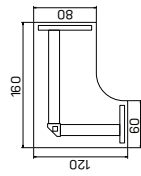

pracovní stůl rohový, pravý
XP9 160 P ..... 8 069 Kč
XPV9 160 P ..... 8 578 Kč