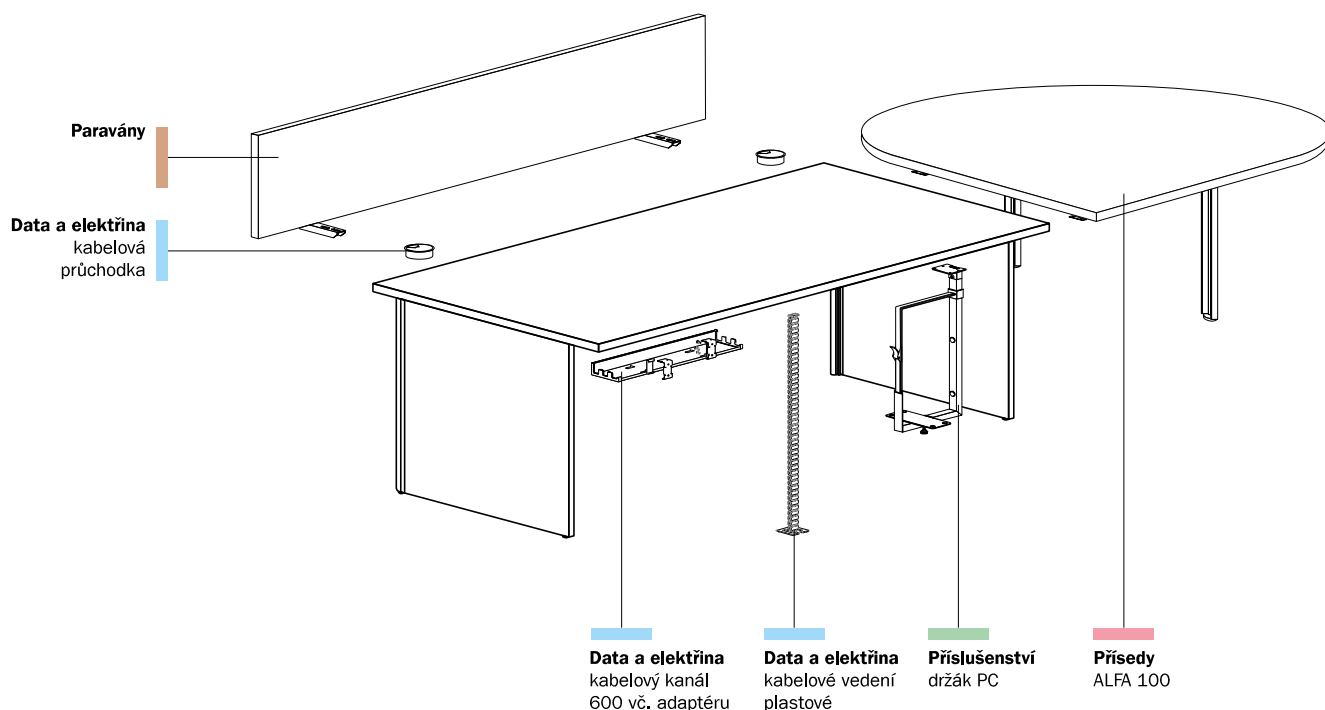

# ALFA 100

ALFA 100

		
ALFA 600	ALFA 615	ALFA 630
strana 39	strana 39	strana 42

			
kabelová průchodka	kabelový kanál 600 vč. adaptéru	kabelové vedení plastové	přichytka kabelu ALFA
strana 43	strana 43	strana 43	strana 43

**ALFA 100 stolový systém**

Standardní tloušťka stolových desek je 25 mm s ABS hranou o tloušťce 2 mm  
Barevnost hliníkových nohou – ELOX

	<b>ALFA 100 stůl kancelářský 100</b> deska pravouhlá AL eloxovaný přírodní	<b>ALFA 100 stůl kancelářský 101</b> deska pravouhlá AL eloxovaný přírodní	<b>ALFA 100 stůl kancelářský 102</b> deska pravouhlá AL eloxovaný přírodní
šírka×délka (mm) výška (mm)	 800×800 735	 800×1200 735	 800×1400 735
<b>LTD buk</b>	701010050 <b>2600</b>	701010150 <b>2980</b>	701010250 <b>3160</b>
<b>LTD divoká hruška</b>	701010052 <b>2600</b>	701010152 <b>2980</b>	701010252 <b>3160</b>
<b>LTD třešeň</b>	701010038 <b>2600</b>	701010138 <b>2980</b>	701010238 <b>3160</b>
<b>LTD ořech – exkluzivní dezén</b>	701010068 <b>2860 *</b>	701010168 <b>3270 *</b>	701010268 <b>3490 *</b>