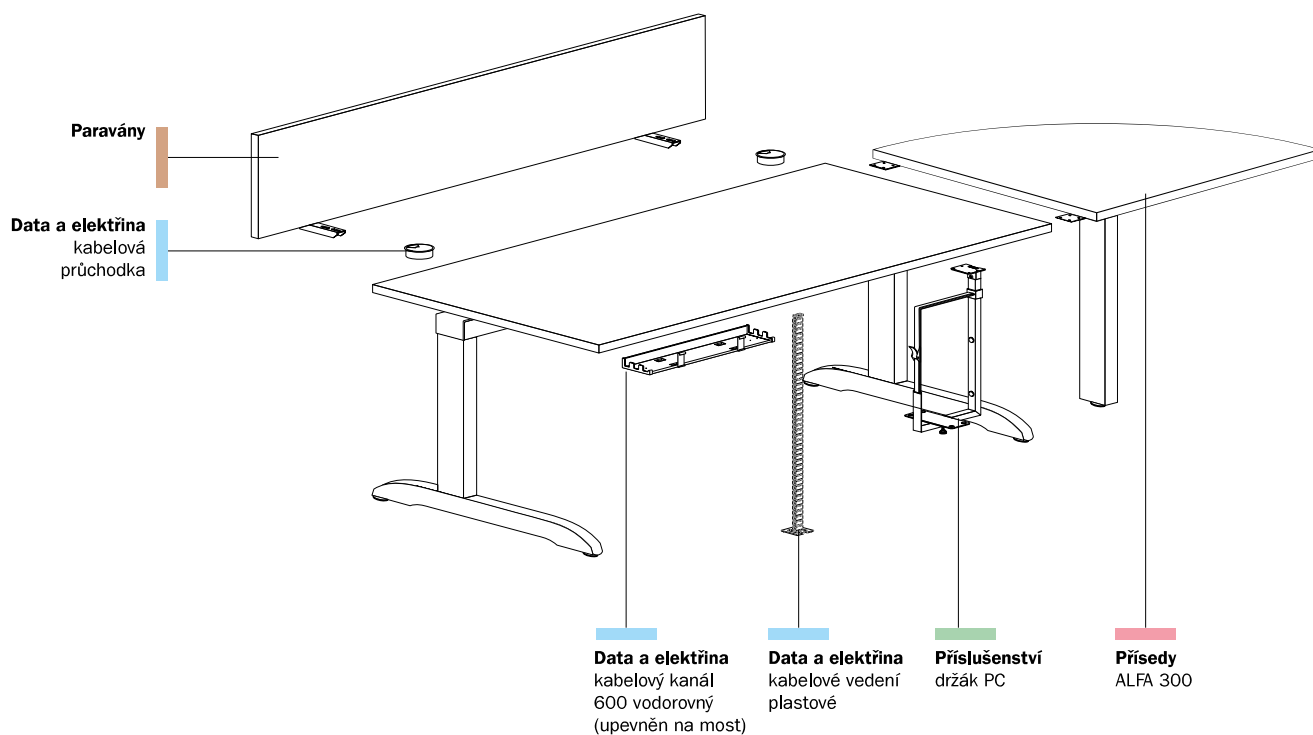

# ALFA 300

		
ALFA 600 ALFA 615	ALFA 625	ALFA 630
strana 39	strana 42	strana 40

			
kabelová průchodka	kabelový kanál 600 vodorovný	kabelové vedení plastové	přichytka kabelu ALFA
strana 43	strana 43	strana 43	strana 43

## ALFA 300 stolový systém

Standardní tloušťka stolových desek je 25 mm s ABS hranou o tloušťce 2 mm  
Barevnost podnoží RAL9022 – šedostříbrná

	ALFA 300 stůl kancelářský 300 deska pravouhlá podnoží RAL9022	ALFA 300 stůl kancelářský 301 deska pravouhlá podnoží RAL9022	ALFA 300 stůl kancelářský 302 deska pravouhlá podnoží RAL9022	ALFA 300 stůl kancelářský 303 deska pravouhlá podnoží RAL9022
šířka×délka (mm) výška (mm)	 800×800 742	 800×1200 742	 800×1400 742	 800×1600 742
LTD buk	701130050 <b>4720</b>	701130150 <b>5340</b>	701130250 <b>5770</b>	701130350 <b>5900</b>
LTD divoká hruška	701130052 <b>4720</b>	701130152 <b>5340</b>	701130252 <b>5770</b>	701130352 <b>5900</b>
LTD třešeň	701130038 <b>4720</b>	701130138 <b>5340</b>	701130238 <b>5770</b>	701130338 <b>5900</b>
LTD bílá	701130070 <b>4720</b>	701130170 <b>5340</b>	701130270 <b>5770</b>	701130370 <b>5900</b>
LTD ořech – exkluzivní dezén	701130068 <b>5190 *</b>	701130168 <b>5860 *</b>	701130268 <b>6340 *</b>	701130368 <b>6500 *</b>