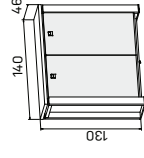

skříň dvoudveřová, skleněné dveře	
lamino	15 642 Kč
kůže	21 892 Kč
sklo	19 808 Kč