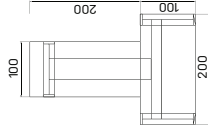

stůl psací + jednací

lamino	ES 3	16812 Kč
kůž	ES 3 K	27434 Kč
sklo	ES 3 S	21393 Kč