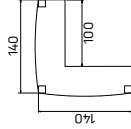

stůl přídavný, levý

lamino	ED 1140 L	8085 Kč