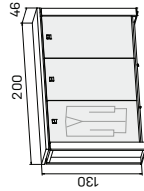

skříň třídvéřová s věšákem, skleněné dveře	
lamino	22 621 Kč
kůže	28 871 Kč
sklo	26 787 Kč