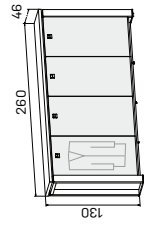

skříň čtyřdvéřová s věšákem, skleněné dveře	
lamino	29 274 Kč
kůže	35 524 Kč
sklo	33 440 Kč