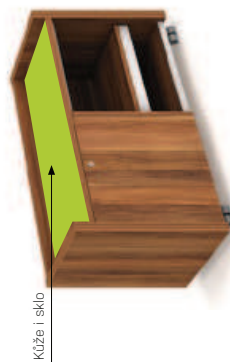

Skříně Expo+

Kontejnery - Expo+ a Assist

KŮŽE	SKLO LACOBEL	DEZÉNY DŘEVA
☑ kůže světlá ☑ kůže hnědá	☑ sklo vanilka ☑ sklo oranžové ☑ sklo červené ☑ sklo hnědé ☑ sklo černé	☑ akát ☑ dub světlý ☑ calvados ☑ merano ☑ ořech ☑ dub antracit

Kombinace kůží a skel u řady Expo+ a Assist

ASSIST

EXPO+