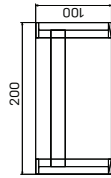

stůl psací

lamino	E 200	10207 Kč
kůž	E 200 K	23121 Kč
sklo	E 200 S	16039 Kč