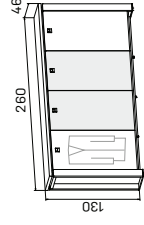

skříň čtyřdvéřová s věšákem, zavřená – skleněné dveře	
lamino	24 024 Kč
kůže	30 274 Kč
sklo	28 190 Kč