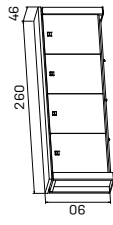

skříň čtyřdvéřová, zavřená	
lamino	13 529 Kč
kůže	18 113 Kč
sklo	16 445 Kč