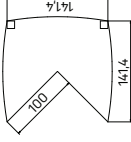

stůl přídavný

lamino	ED 2141	6668 Kč