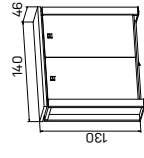

skříň dvoudveřová, zavřená	
lamino	10 392 Kč
kůže	16 642 Kč
sklo	14 558 Kč