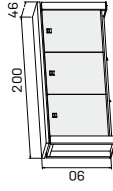

skříň třídvéřová, skleněné dveře	
lamino	15 738 Kč
kůže	20 322 Kč
sklo	18 654 Kč