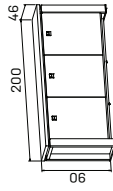

skříň třídvéřová, zavřená	
lamino	10 447 Kč
kůže	15 031 Kč
sklo	13 363 Kč