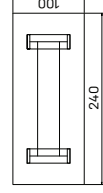

stůl jednací

lamino	EJ 9	8852 Kč
kůž	EJ 9 K	11976 Kč
sklo	EJ 9 S	11144 Kč