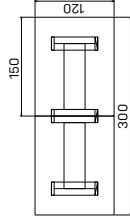

stůl jednací

lamino	EJ 4	11872 Kč
kůž	EJ 4 K	14986 Kč
sklo	EJ 4 S	14164 Kč