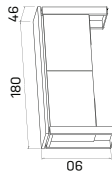

skříň dvoudveřová, posuvné dveře	
lamino	32275 Kč
kůže	36 025 Kč
sklo	35 191 Kč