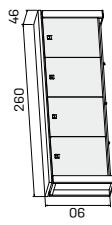

skříň čtyřdvéřová, skleněné dveře	
lamino	21 153 Kč
kůže	25 737 Kč
sklo	24 089 Kč