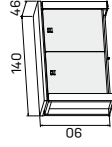

Pracovní stoly uvedeny v cm
 Výška stolu - 74cm
 E a EJ mají výšku 50cm
 EE má výšku 68-118cm

PRACOVNÍ STOLY

skříň dvoudveřová, zavřená	
lamino	7804 Kč
kůže	12 388 Kč
sklo	10 720 Kč

skříň dvoudveřová, skleněné dveře	
lamino	11262 Kč
kůže	15 846 Kč
sklo	14 178 Kč