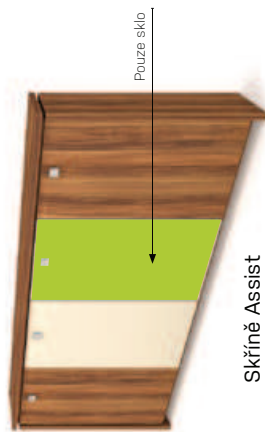

EXPO+

7 Rozměry jsou uvedeny v cm
Výška skříní = 90, 130, 210 cm

SKŘÍNĚ

8-9

Kombinace kůží a skel u řady Expo+ a Assist

Stoly Expo+

Recepce Assist

Skříně Expo+