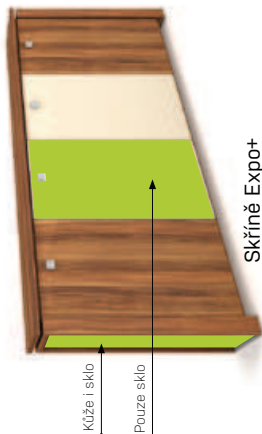

EXPO+

7 Rozměry jsou uvedeny v cm
Výška skříní = 90, 130, 210 cm

SKŘÍNĚ

8-9

Kombinace kůží a skel u řady Expo+ a Assist

Stoly Expo+

Recepce Assist

Skříně Expo+