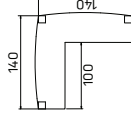

stůl přídavný, pravý

lamino	ED 1140 P	8085 Kč