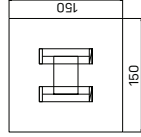

stůl jednací

lamino	EJ 3	6769 Kč
kůž	EJ 3 K	9893 Kč
sklo	EJ 3 S	9061 Kč