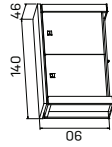

Pracovní stoly uvedeny v cm
 Výška stolu - 74cm
 E a EJ mají výšku 50cm
 EE má výšku 68-118cm

PRACOVNÍ STOLY

skříň dvoudveřová, zavřená	
lamino	7804 Kč
kůže	12 388 Kč
sklo	10 720 Kč

skříň dvoudveřová, skleněné dveře	
lamino	11262 Kč
kůže	15 846 Kč
sklo	14 178 Kč