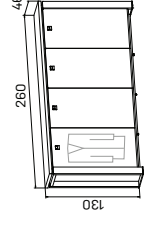

skříň čtyřdvéřová s věšákem, zavřená	
lamino	18 774 Kč
kůže	25 024 Kč
sklo	22 940 Kč