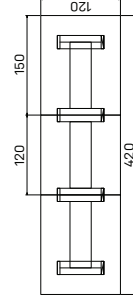

stůl jednací

lamino	EJ 5	15933 Kč
kůž	EJ 5 K	19057 Kč
sklo	EJ 5 S	16225 Kč

stůl konferenční

lamino	EJ 6	5416 Kč
kůž	EJ 6 K	8124 Kč
sklo	EJ 6 S	7496 Kč

stůl konferenční

lamino	EJ 7	5852 Kč
kůž	EJ 7 K	8540 Kč
sklo	EJ 7 S	7914 Kč

stůl jednací

lamino	EJ 8	7498 Kč
kůž	EJ 8 K	10622 Kč
sklo	EJ 8 S	9790 Kč