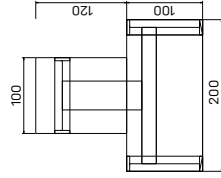

stůl psací + jednací

lamino	ES 2	15750 Kč
kůž	ES 2 K	26372 Kč
sklo	ES 2 S	20331 Kč