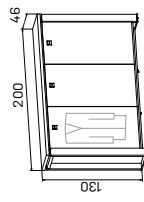

skříň třídvéřová s věšákem, zavřená	
lamino	14 746 Kč
kůže	20 996 Kč
sklo	18 912 Kč