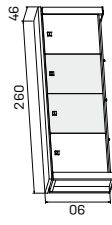

skříň čtyřdvéřová, zavřená – skleněné dveře	
lamino	17 695 Kč
kůže	22 279 Kč
sklo	20 611 Kč