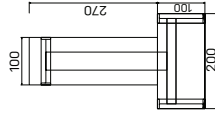

stůl psací + jednací

lamino	ES 4	18666 Kč
kůž	ES 4 K	29288 Kč
sklo	ES 4 S	23247 Kč