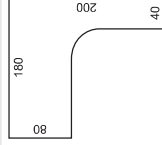

STOLY CROSS (pracovní stoly)

CS 800	CS 1200	CS 1400	CS 1600	CS 1800
				
80 x 75,5 x 80	120 x 75,5 x 80	140 x 75,5 x 80	160 x 75,5 x 80	180 x 75,5 x 80
3.542,-	3.985,-	4.294,-	4.497,-	4.767,-
CE 800				
				
80 x 75,5 x 60	120 x 75,5 x 60	140 x 75,5 x 60	160 x 75,5 x 60	
3.437,-	3.772,-	4.177,-	4.346,-	
CE 60 L				
				
160 x 75,5 x 120 (60 x 60)	160 x 75,5 x 120 (60 x 60)	160 x 75,5 x 120 (60 x 60)	160 x 75,5 x 120 (60 x 60)	160 x 75,5 x 120 (60 x 60)
5.781,-	5.781,-	6.030,-	6.030,-	6.030,-
CE 2005 L				
				
160 x 75,5 x 120 (80 x 60)	160 x 75,5 x 120 (60 x 80)	180 x 75,5 x 120 (60 x 80)	180 x 75,5 x 120 (80 x 40)	180 x 75,5 x 120 (40 x 80)
6.030,-	6.030,-	5.915,-	5.915,-	5.915,-

STOLY CROSS (pracovní stoly)

CE 1800 H L

180 x 75,5 x 200 (80 x 40)

8.650,-

CE 1800 H P

180 x 75,5 x 200 (40 x 80)

8.650,-

CE 1800 HR L

180 x 75,5 x 200 (80 x 40)

10.468,-

CE 1800 HR P

180 x 75,5 x 200 (40 x 80)

10.468,-

CE 60 H L

160 x 75,5 x 200 (60 x 60)

9.451,-

CE 60 H P

160 x 75,5 x 200 (60 x 60)

9.451,-

STOLY CROSS (přídavné stoly)

CP 1200 1	CP 1200 3	CP 1600 1	CP 1600 3
			
120 x 75,5 x 80	120 x 75,5 x 80	160 x 75,5 x 80	160 x 75,5 x 80
4.892,-	3.939,-	5.592,-	4.609,-
CP 900 L	CP 900 P	CP 901 P	CP 800
			
80 x _ x 80	80 x _ x 80	80 x 75,5 x 80	80 x _ x 80
1.194,-	2.555,-	2.585,-	1.127,-
CP 21 L	CP 21 P	CP 22 L	CP 22 P
			
pr. 100 x 75,5 x (60 x 60)	pr. 100 x 75,5 x (60 x 60)	pr. 120 x 75,5 x (80 x 60)	pr. 120 x 75,5 x (60 x 80)
3.321,-	3.321,-	3.473,-	3.473,-
CP 160	CP 120	CP 80	CP 60
			
160 x 75,5 x 60	120 x 75,5 x 40	80 x 75,5 x 40	60 x 75,5 x 40
1.983,-	1.864,-	842,-	817,-