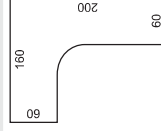

STOLY CROSS (pracovní stoly)

CE 1800 H L

180 x 75,5 x 200 (80 x 40)

8.650,-

CE 1800 H P

180 x 75,5 x 200 (40 x 80)

8.650,-

CE 1800 HR L

180 x 75,5 x 200 (80 x 40)

10.468,-

CE 1800 HR P

180 x 75,5 x 200 (40 x 80)

10.468,-

CE 60 H L

160 x 75,5 x 200 (60 x 60)

9.451,-

CE 60 H P

160 x 75,5 x 200 (60 x 60)

9.451,-

STOLY CROSS (přídavné stoly)

CP 1200 1	CP 1200 3	CP 1600 1	CP 1600 3
			
120 x 75,5 x 80	120 x 75,5 x 80	160 x 75,5 x 80	160 x 75,5 x 80
4.892,-	3.939,-	5.592,-	4.609,-
CP 900 L	CP 900 P	CP 901 P	CP 800
			
80 x _ x 80	80 x _ x 80	80 x 75,5 x 80	80 x _ x 80
1.194,-	2.555,-	2.585,-	1.127,-
CP 21 L	CP 21 P	CP 22 L	CP 22 P
			
pr. 100 x 75,5 x (60 x 60)	pr. 100 x 75,5 x (60 x 60)	pr. 120 x 75,5 x (80 x 60)	pr. 120 x 75,5 x (60 x 80)
3.321,-	3.321,-	3.473,-	3.473,-
CP 160	CP 120	CP 80	CP 60
			
160 x 75,5 x 60	120 x 75,5 x 40	80 x 75,5 x 40	60 x 75,5 x 40
1.983,-	1.864,-	842,-	817,-