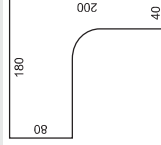

STOLY CROSS (pracovní stoly)

CS 800	CS 1200	CS 1400	CS 1600	CS 1800
				
80 x 75,5 x 80	120 x 75,5 x 80	140 x 75,5 x 80	160 x 75,5 x 80	180 x 75,5 x 80
3.542,-	3.985,-	4.294,-	4.497,-	4.767,-
CE 800				
				
80 x 75,5 x 60	120 x 75,5 x 60	140 x 75,5 x 60	160 x 75,5 x 60	
3.437,-	3.772,-	4.177,-	4.346,-	
CE 60 L				
				
160 x 75,5 x 120 (60 x 60)	160 x 75,5 x 120 (60 x 60)	160 x 75,5 x 120 (60 x 60)	160 x 75,5 x 120 (60 x 60)	160 x 75,5 x 120 (60 x 60)
5.781,-	5.781,-	6.030,-	6.030,-	6.030,-
CE 2005 L				
				
160 x 75,5 x 120 (80 x 60)	160 x 75,5 x 120 (60 x 80)	180 x 75,5 x 120 (60 x 80)	180 x 75,5 x 120 (80 x 40)	180 x 75,5 x 120 (40 x 80)
6.030,-	6.030,-	5.915,-	5.915,-	5.915,-

STOLY CROSS (pracovní stoly)

CE 1800 H L

180 x 75,5 x 200 (80 x 40)

8.650,-

CE 1800 H P

180 x 75,5 x 200 (40 x 80)

8.650,-

CE 1800 HR L

180 x 75,5 x 200 (80 x 40)

10.468,-

CE 1800 HR P

180 x 75,5 x 200 (40 x 80)

10.468,-

CE 60 H L

160 x 75,5 x 200 (60 x 60)

9.451,-