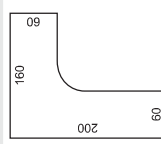

180 x 75,5 x 200 (80 x 40)

10.468,-

CE 1800 HR P

180 x 75,5 x 200 (40 x 80)

10.468,-

CE 60 H L

160 x 75,5 x 200 (60 x 60)

9.451,-

CE 60 H P

160 x 75,5 x 200 (60 x 60)

9.451,-

STOLY CROSS (přídavné stoly)

CP 1200 1	CP 1200 3	CP 1600 1	CP 1600 3
			
120 x 75,5 x 80	120 x 75,5 x 80	160 x 75,5 x 80	160 x 75,5 x 80
4.892,-	3.939,-	5.592,-	4.609,-
CP 900 L	CP 900 P	CP 901 P	CP 800
			
80 x _ x 80	80 x _ x 80	80 x 75,5 x 80	80 x _ x 80
1.194,-	2.555,-	2.585,-	1.127,-
CP 21 L	CP 21 P	CP 22 L	CP 22 P
			
pr. 100 x 75,5 x (60 x 60)	pr. 100 x 75,5 x (60 x 60)	pr. 120 x 75,5 x (80 x 60)	pr. 120 x 75,5 x (60 x 80)
3.321,-	3.321,-	3.473,-	3.473,-
CP 160	CP 120	CP 80	CP 60
			
160 x 75,5 x 60	120 x 75,5 x 40	80 x 75,5 x 40	60 x 75,5 x 40
1.983,-	1.864,-	842,-	817,-